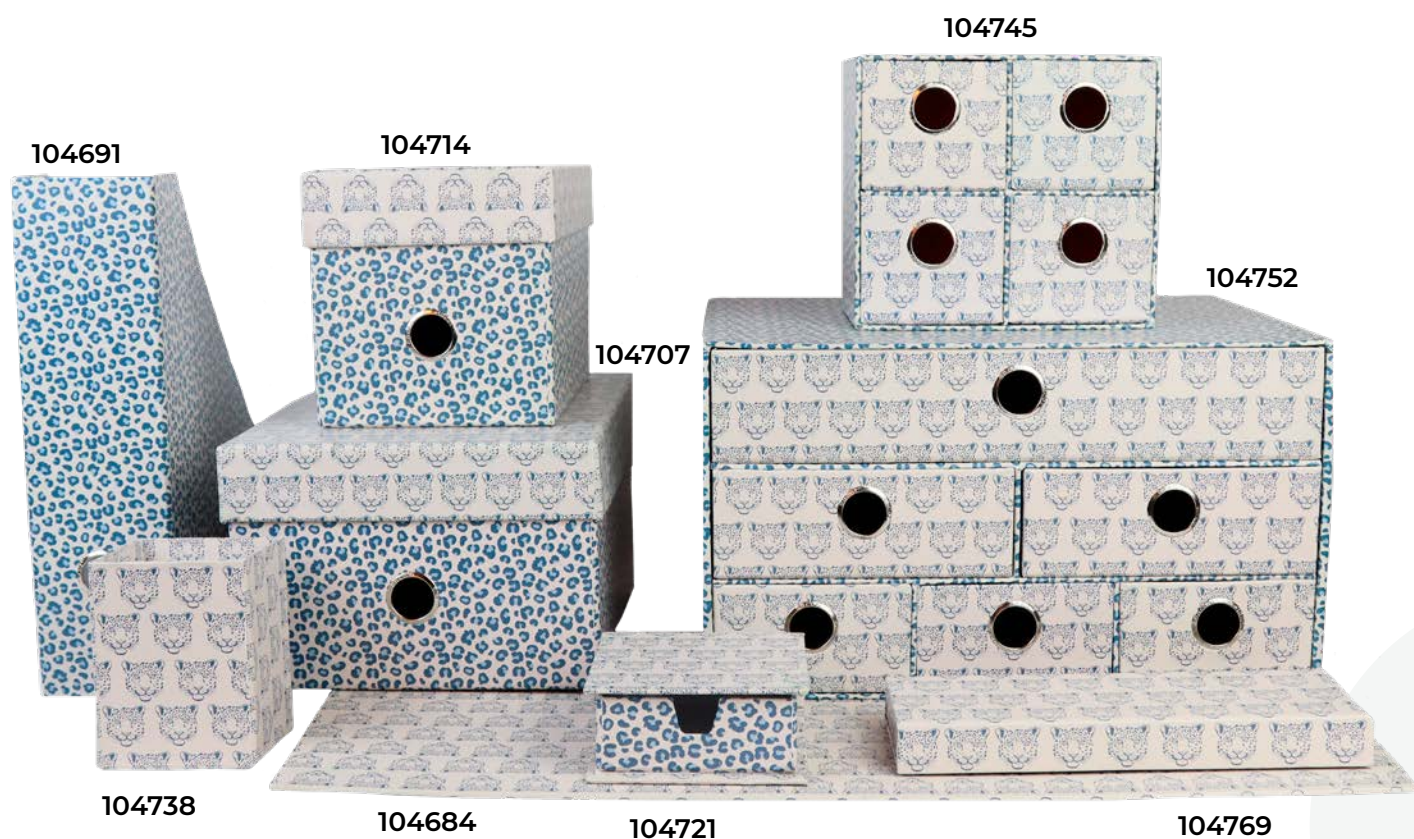

104516 Planners Secretária 40x30
B'LOG WILD CHEETAH

104806 Estojo Escolar Retangular
B'LOG WILD CHEETAH Pink

22x15 cm

104790 Estojo Escolar XXL
B'LOG WILD CHEETAH Blue

22x10x10 cm

Conheça mais sobre esta coleção!

104776 Mochila Escolar Clássica
B'LOG WILD CHEETAH Blue

43x32x20 cm

104783 Mochila Escolar Clássica
B'LOG WILD CHEETAH Pink

41x31x20 cm

106534 Mochila Pequena
B'LOG WILD CHEETAH Blue

30x24x12 cm

Conheça mais sobre esta coleção!

104684	Base Secretária 40x60cm B'LOG WILD CHEETAH	104714	Caixa Arrumação Pequena B'LOG WILD CHEETAH	104745	Caixa de 4 Gavetas B'LOG WILD CHEETAH
104691	Caixa Porta Revistas 8cm B'LOG WILD CHEETAH	104721	Caixa Cubo Memo B'LOG WILD CHEETAH	104752	Caixa de 6 Gavetas B'LOG WILD CHEETAH
104707	Caixa Arrumação Média B'LOG WILD CHEETAH	104738	Caixa Porta Lápis B'LOG WILD CHEETAH	104769	Caixa Estojo c/ Íman B'LOG WILD CHEETAH