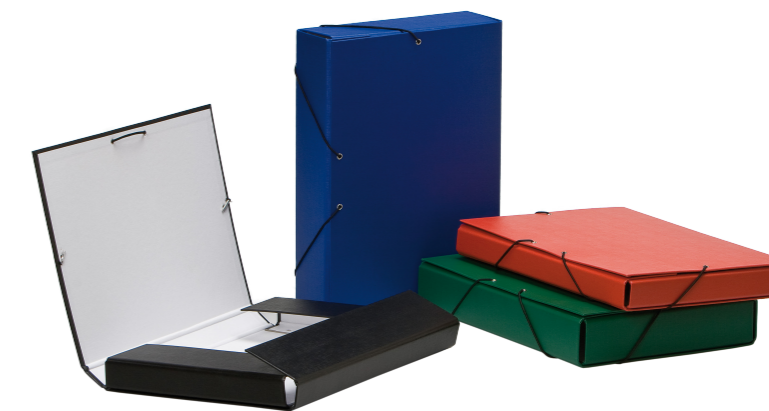

Lombada 3cm / 5cm / 7cm

EAN | SKU 01001 02001 04001 05001 06001 15001

350x240x70 - 7 1

EAN - 5604730 023473 023480 023497 023503 023510 044058