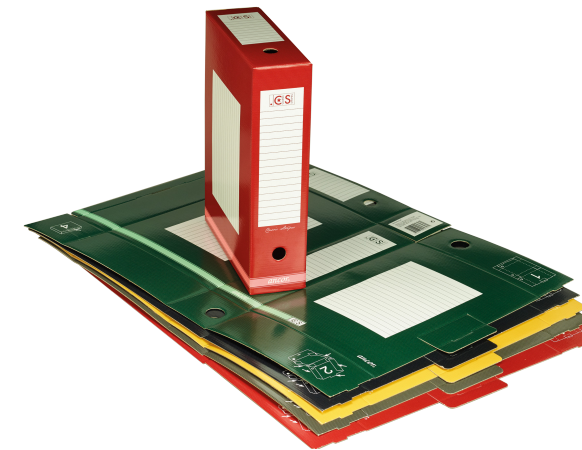

EAN - 5604730 053906

EAN | SKU 198001

320x250 — 25 5

EAN - 5604730 055894

Pasta com Abas e elástico PP Fashion Colors Classic Stripes
Elasto Folder PP Classic Stripes Fashion Colors
Carpetas con Gomas y Solapas PP Classic Stripes Fashion Colors